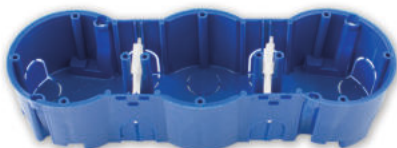

KE-502*
Коробка трехместная для крепления выключателей и розеток.
Размер коробки: 207x66x47,4 мм