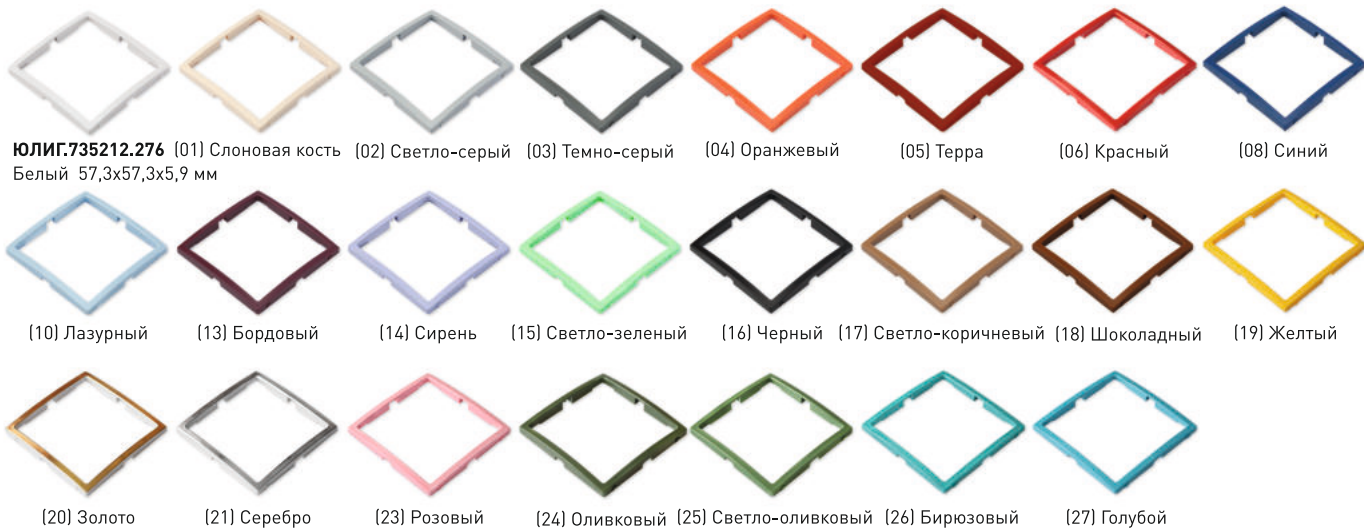

IP44

PC16-400
PC16-401 (со шторками)
Розетка двухместная брызгозащищенная с з/к Установка в одноместную коробку,
108x82x53 мм

Крышки с белыми рамками

*-при заказе после наименования указывать слово **графит**