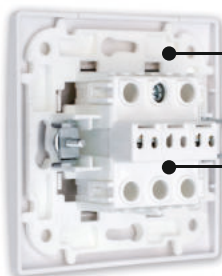

Пластиковый суппорт

Корпус механизма сделан из высокопрочного негорючего пластика