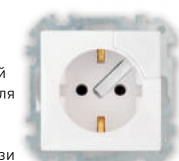

C5 10-561
Выключатель
с механической
блокировкой для
управления
системами
роллет и жалюзи
73x73x34,5