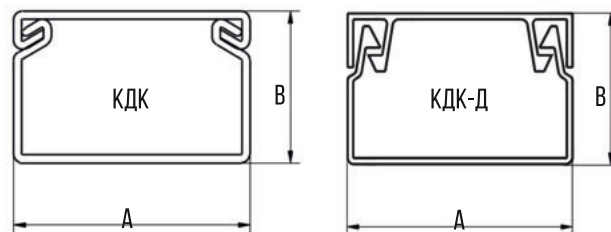

Кабель-каналы